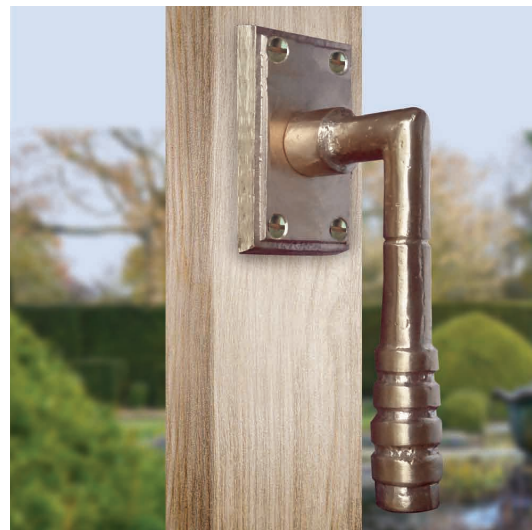

Deauville deurklink binnen

De Deauville deurklink voor binnen is een verfijnde, lichte uitvoering van de iconische Deauville voordeurkruk. Deze stijlvolle klink is ook verkrijgbaar als raamkruk.

Deurklink	geborsteld brons	D003 GB
Deurklink	lichtbrons	D003 LB
Deurklink	middenbrons	D003 MB
Deurklink	antiek zwart	D003 AZ

D0R1 GB / LB / MB / AZ

D0R2 GB / LB / MB / AZ

D020 GB / LB / MB / AZ