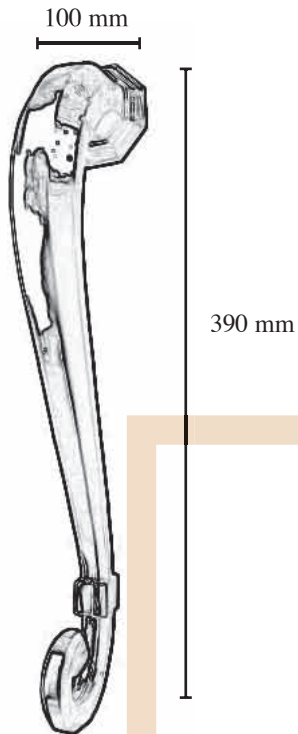

# Kent deurgreep

Massieve deurgreep in landhuisstijl.

Octagonale as.

Deurgreep	geborsteld brons	K010 GB
Deurgreep	lichtbrons	K010 LB
Deurgreep	middenbrons	K010 MB
Deurgreep	antiek zwart	K010 AZ

Knop op rozet	geborsteld brons	K002 GB
Knop op rozet	lichtbrons	K002 LB
Knop op rozet	middenbrons	K002 MB
Knop op rozet	antiek zwart	K002 AZ