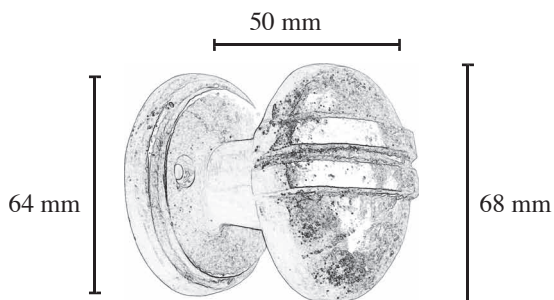

# Deauville deurtrekker bol

Een deurtrekker of een kunstwerk aan uw deur? Door de streepjes lijkt het eerder op het tweede.

De deurbol is vervaardigd uit 100% brons en wordt nog mooier na jaren gebruik. Keuze uit 2 modellen