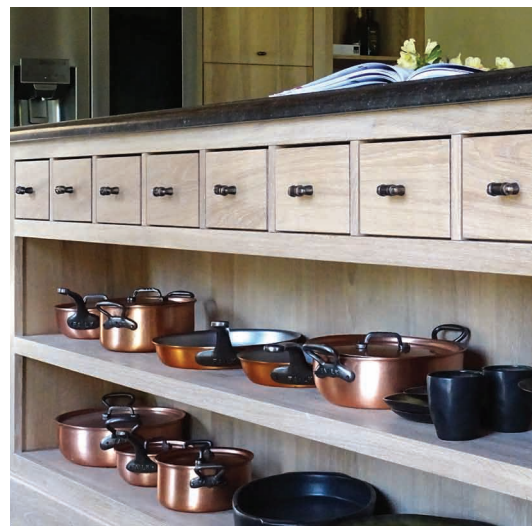

Deauville meubelknop

Het 'eitje' of de 'T' kan perfect gebruikt worden als keukenladeknop. Ook voor een badkamermeubel staat de knop heel mooi op eiken hout.

Meubelknop eitje	geborsteld brons	D041 GB
Meubelknop eitje	lichtbrons	D041 LB
Meubelknop eitje	middenbrons	D041 MB
Meubelknop eitje	antiek zwart	D041 AZ

Meubelknop T	geborsteld brons	D040 GB
Meubelknop T	lichtbrons	D040 LB
Meubelknop T	middenbrons	D040 MB
Meubelknop T	antiek zwart	D040 AZ