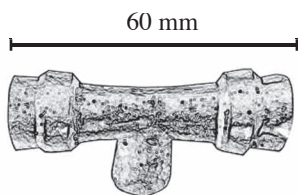

Meubelknop eitje	geborsteld brons	D041 GB
Meubelknop eitje	lichtbrons	D041 LB
Meubelknop eitje	middenbrons	D041 MB
Meubelknop eitje	antiek zwart	D041 AZ

Meubelknop T	geborsteld brons	D040 GB
Meubelknop T	lichtbrons	D040 LB
Meubelknop T	middenbrons	D040 MB
Meubelknop T	antiek zwart	D040 AZ