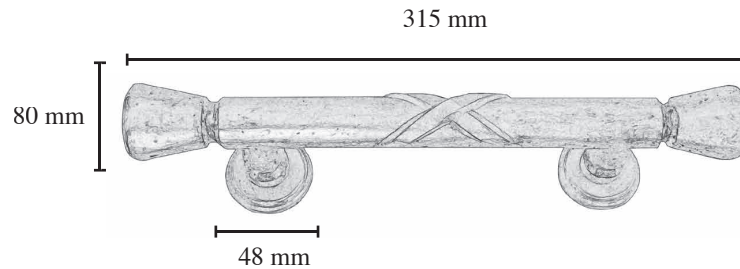

# Orléans deurgreep gebogen

Deze deurgreep past mooi bij elke voordeur in hoestijl. Bijpassende ronde rozet voor cilinderslot is eveneens beschikbaar. Afwerking met halfmatte vernis of was. Handvervaardigd in massief brons.

Deurgreep 275mm	geborsteld brons	O010 GB
Deurgreep 275mm	lichtbrons	O010 LB
Deurgreep 275mm	middenbrons	O010 MB
Deurgreep 275mm	antiek zwart	O010 AZ

Afdekdop M8	geborsteld brons	A001 GB
Afdekdop M8	lichtbrons	A001 LB
Afdekdop M8	middenbrons	A001 MB
Afdekdop M8	antiek zwart	A001 AZ

# Orléans deurgreep recht

Stoere deurgreep in massief brons.

Is massief gegoten in zand en daarna handmatig afgewerkt. Finish in halfmatte vernis of was (kleur evoluerend met de tijd).

Deurgreep 315mm geborsteld brons	O011 GB
Deurgreep 315mm lichtbrons	O011 LB
Deurgreep 315mm middenbrons	O011 MB
Deurgreep 315mm antiek zwart	O011 AZ