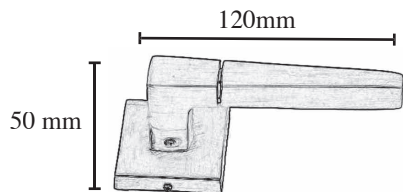

Collectie Villa

Deze collectie bestaat uit een serie klinken geschikt voor residentiële deuren en commerciële ruimtes.