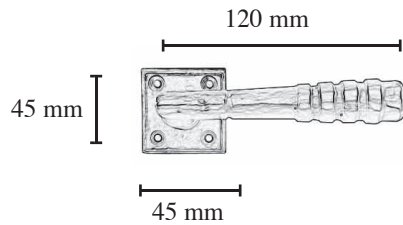

Deauville deurklink

In de lijn van de deurgrepen. Deze deurklink past op een houten deur van bijgebouw, poolhouse, op een massieve voordeur... Rozet met 4 vijsgaten, montage geveerde onderrozet c-to-c 38mm.

Deurklink	geborsteld brons	D001 GB
Deurklink	lichtbrons	D001 LB
Deurklink	middenbrons	D001 MB
Deurklink	antiek zwart	D001 AZ