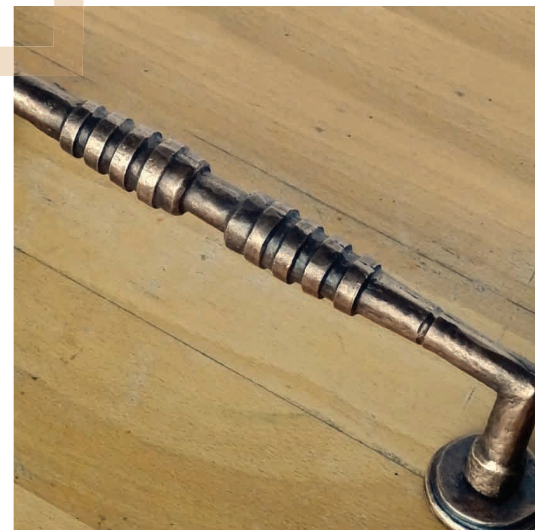

# Halve cirkel Villa

Voeg een vleugje elegantie toe aan uw woning met deze indrukwekkende bronzen halve cirkel. Dit meesterwerk, handgemaakt van massief brons, past perfect in een contemporaine woning.

- |                 |                  |         |
|-----------------|------------------|---------|
| Deurgreep 310mm | geborsteld brons | V010 GB |
| Deurgreep 310mm | lichtbrons       | V010 LB |
| Deurgreep 310mm | middenbrons      | V010 MB |
| Deurgreep 310mm | antiek zwart     | V010 AZ |
- Paarsgewijze bevestiging op glas optioneel.

# Deauville deurgreep Royal

Een absolute eyecatcher voor een dubbele deur, een achterdeur, een deur voor een poolhouse. Puur brons. Afgewerkt met patina, vernis en wasbescherming.

Deurgreep 280mm	geborsteld brons	D010 GB
Deurgreep 280mm	lichtbrons	D010 LB
Deurgreep 280mm	middenbrons	D010 MB
Deurgreep 280mm	antiek zwart	D010 AZ