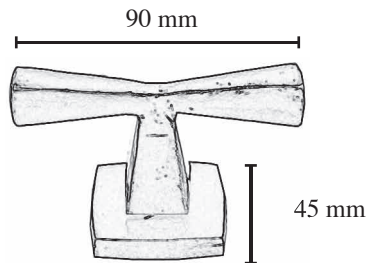

Square Cottage deurklink ©

Schitterend ontworpen door industrieel ontwerpster Elke De Meersman. Met een subtiele gebogen rand, waarbij de nadruk ligt op eenvoud. De authentieke structuur van gegoten brons is behouden gebleven. Verkrijgbaar in zowel T-vorm als L-vorm, en het is ook mogelijk om een combinatie van een T-klink en een L-vorm in één set te verkrijgen.

Deurklink T	geborsteld brons	SC01 GB
Deurklink T	lichtbrons	SC01 LB
Deurklink T	middenbrons	SC01 MB
Deurklink T	antiek zwart	SC01 AZ

Stift 8x8 mm

Deurklink L	geborsteld brons	SC02 GB
Deurklink L	lichtbrons	SC02 LB
Deurklink L	middenbrons	SC02 MB
Deurklink L	antiek zwart	SC02 AZ

Stift 8x8 mm