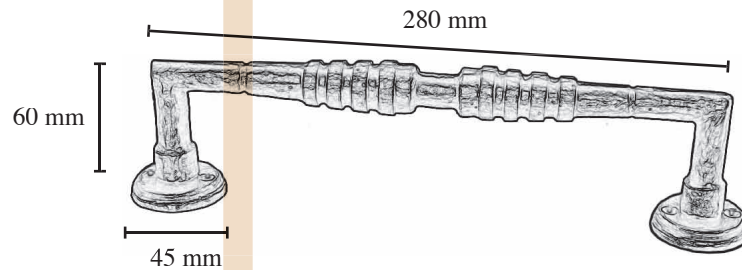

Deauville deurgreep Royal

Een absolute eyecatcher voor een dubbele deur, een achterdeur, een deur voor een poolhouse. Puur brons. Afgewerkt met patina, vernis en wasbescherming.

Deurgreep 280mm	geborsteld brons	D010 GB
Deurgreep 280mm	lichtbrons	D010 LB
Deurgreep 280mm	middenbrons	D010 MB
Deurgreep 280mm	antiek zwart	D010 AZ