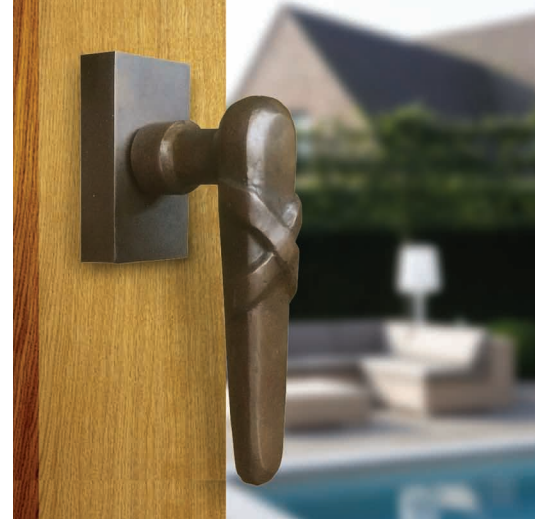

# Orléans deurgreep gebogen

Deze deurgreep past mooi bij elke voordeur in hoestijl. Bijpassende ronde rozet voor cilinderslot is eveneens beschikbaar. Afwerking met halfmatte vernis of was. Handvervaardigd in massief brons.

# Orléans deurklink

Deurklink in massief brons op ronde rozet.

Sleutelrozet voor europese cilinder of kamersleutel is eveneens beschikbaar.

Foto links: uitvoering voordeur op geveerde rozet.

Deurklink	geborsteld brons	O001 GB
Deurklink	lichtbrons	O001 LB
Deurklink	middenbrons	O001 MB
Deurklink	antiek zwart	O001 AZ

# Orléans deurklink ovaal

Deurklink in massief brons op ronde rozet, 'eendenbek'. Lichtgewicht door compact formaat. Ideaal als accent voor kleine deuren, binnendeuren in hoevestijl, keukendeur, ... Sleutelrozet voor Europese cilinder of kamersleutel is eveneens beschikbaar.