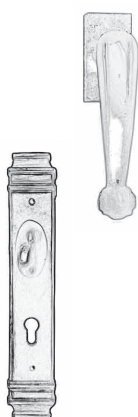

# Kent deurgreep

Massieve deurgreep in landhuisstijl.

Octagonale as.

Deurgreep	geborsteld brons	K010 GB
Deurgreep	lichtbrons	K010 LB
Deurgreep	middenbrons	K010 MB
Deurgreep	antiek zwart	K010 AZ

Knop op rozet	geborsteld brons	K002 GB
Knop op rozet	lichtbrons	K002 LB
Knop op rozet	middenbrons	K002 MB
Knop op rozet	antiek zwart	K002 AZ

# Kent knop, deur en raamkruk

Ervaar de kracht en finesse van dit prachtig handwerk.  
Brons. Prachtige blikvangers voor de inkomhall.

Deurkruk	geborsteld brons	K001 GB
Deurkruk	lichtbrons	K001 LB
Deurkruk	middenbrons	K001 MB
Deurkruk	antiek zwart	K001 AZ
Raamkruk		K0R1 GB / LB / MB / AZ

Kruk op sierplaat	geborsteld brons	K0P1 GB
Kruk op sierplaat	lichtbrons	K0P1 LB
Kruk op sierplaat	middenbrons	K0P1 MB
Kruk op sierplaat	antiek zwart	K0P1 AZ

Knop op sierplaat	geborsteld brons	K0P2 GB
Knop op sierplaat	lichtbrons	K0P2 LB
Knop op sierplaat	middenbrons	K0P2 MB
Knop op sierplaat	antiek zwart	K0P2 AZ