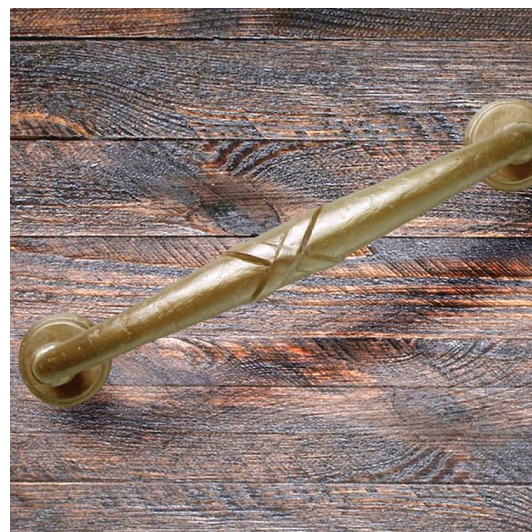

# Orléans deurgreep gebogen

Deze deurgreep past mooi bij elke voordeur in hoestijl. Bijpassende ronde rozet voor cilinderslot is eveneens beschikbaar. Afwerking met halfmatte vernis of was. Handvervaardigd in massief brons.

# Orléans deurgreep recht

Stoere deurgreep in massief brons.

Is massief gegoten in zand en daarna handmatig afgewerkt. Finish in halfmatte vernis of was (kleur evoluerend met de tijd).

Deurgreep 315mm geborsteld brons	O011 GB
Deurgreep 315mm lichtbrons	O011 LB
Deurgreep 315mm middenbrons	O011 MB
Deurgreep 315mm antiek zwart	O011 AZ