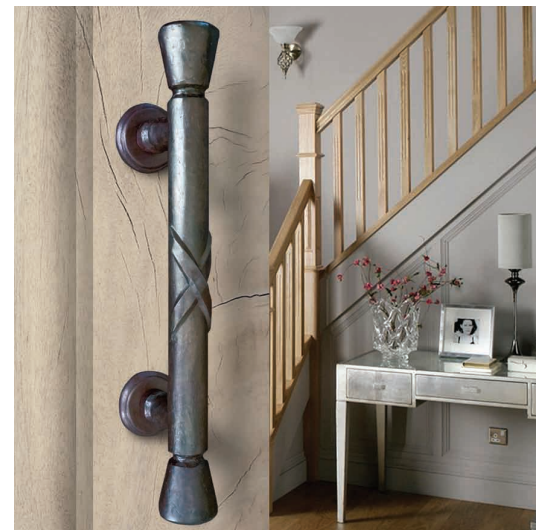

Orléans deurgreep recht

Stoere deurgreep in massief brons.

Is massief gegoten in zand en daarna handmatig afgewerkt. Finish in halfmatte vernis of was (kleur evoluerend met de tijd).

Deurgreep 315mm geborsteld brons	O011 GB
Deurgreep 315mm lichtbrons	O011 LB
Deurgreep 315mm middenbrons	O011 MB
Deurgreep 315mm antiek zwart	O011 AZ