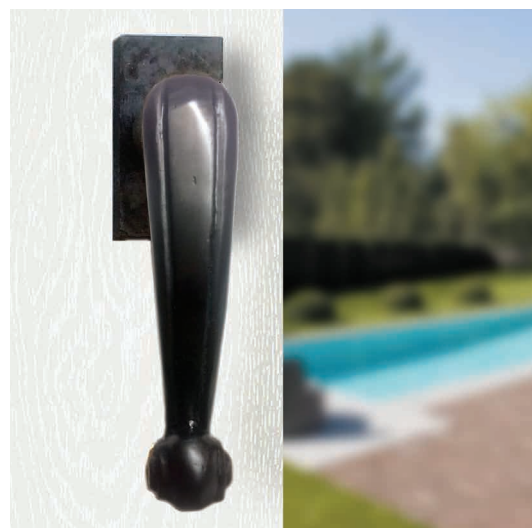

# Kent knop, deur en raamkruk

Ervaar de kracht en finesse van dit prachtig handwerk.  
Brons. Prachtige blikvangers voor de inkomhall.

Deurkruk	geborsteld brons	K001 GB
Deurkruk	lichtbrons	K001 LB
Deurkruk	middenbrons	K001 MB
Deurkruk	antiek zwart	K001 AZ
Raamkruk		K0R1 GB / LB / MB / AZ

Kruk op sierplaat	geborsteld brons	K0P1 GB
Kruk op sierplaat	lichtbrons	K0P1 LB
Kruk op sierplaat	middenbrons	K0P1 MB
Kruk op sierplaat	antiek zwart	K0P1 AZ

Knop op sierplaat	geborsteld brons	K0P2 GB
Knop op sierplaat	lichtbrons	K0P2 LB
Knop op sierplaat	middenbrons	K0P2 MB
Knop op sierplaat	antiek zwart	K0P2 AZ

Knop op schild	geborsteld brons	K0S2 GB
Knop op schild	lichtbrons	K0S2 LB
Knop op schild	middenbrons	K0S2 MB
Knop op schild	antiek zwart	K0S2 AZ

Kruk op schild	geborsteld brons	K0S1 GB
Kruk op schild	lichtbrons	K0S1 LB
Kruk op schild	middenbrons	K0S1 MB
Kruk op schild	antiek zwart	K0S1 AZ