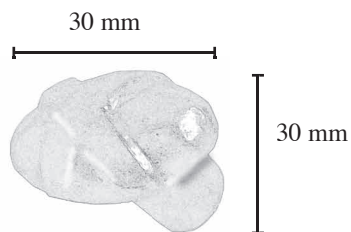

Orléans meubelknop

Deze knoppen staan mooi op allerlei houten kasten voor badkamer en keuken. Vervang de knoppen van uw meubelstuk en u verandert de hele look.

Massief brons.

Meubelknop eitje	geborsteld brons	O040 GB
Meubelknop eitje	lichtbrons	O040 LB
Meubelknop eitje	middenbrons	O040 MB
Meubelknop eitje	antiek zwart	O040 AZ