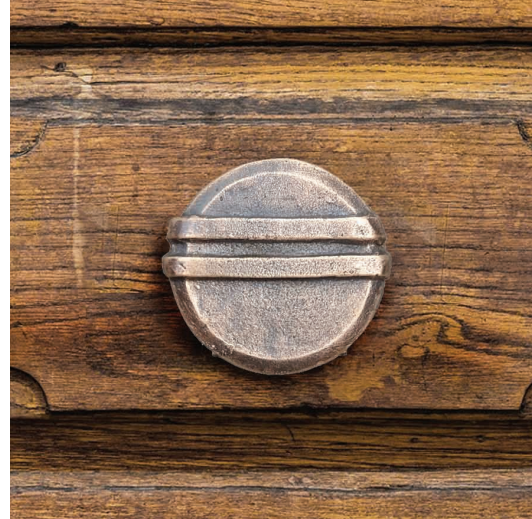

Deauville deurtrekker bol

Een deurtrekker of een kunstwerk aan uw deur? Door de streepjes lijkt het eerder op het tweede.

De deurbol is vervaardigd uit 100% brons en wordt nog mooier na jaren gebruik. Keuze uit 2 modellen

Deurtrekker bol	geborsteld brons	D012 GB
Deurtrekker bol	lichtbrons	D012 LB
Deurtrekker bol	middenbrons	D012 MB
Deurtrekker bol	antiek zwart	D012 AZ

Deurtrekker vlak	geborsteld brons	D013 GB
Deurtrekker vlak	lichtbrons	D013 LB
Deurtrekker vlak	middenbrons	D013 MB
Deurtrekker vlak	antiek zwart	D013 AZ