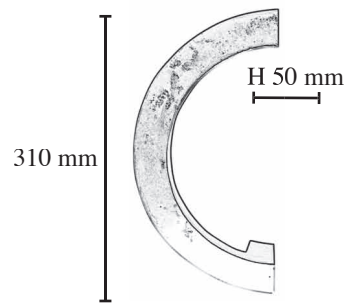

# Halve cirkel Villa

Voeg een vleugje elegantie toe aan uw woning met deze indrukwekkende bronzen halve cirkel. Dit meesterwerk, handgemaakt van massief brons, past perfect in een contemporaine woning.