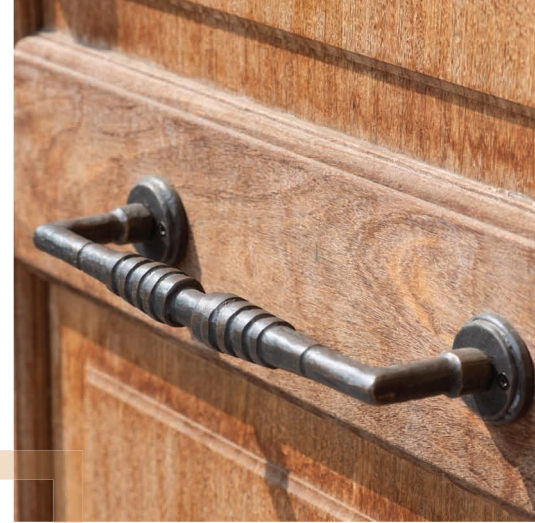

# Deauville deurgreep Royal

Een absolute eyecatcher voor een dubbele deur, een achterdeur, een deur voor een poolhouse. Puur brons. Afgewerkt met patina, vernis en wasbescherming.

Deurgreep 280mm	geborsteld brons	D010 GB
Deurgreep 280mm	lichtbrons	D010 LB
Deurgreep 280mm	middenbrons	D010 MB
Deurgreep 280mm	antiek zwart	D010 AZ