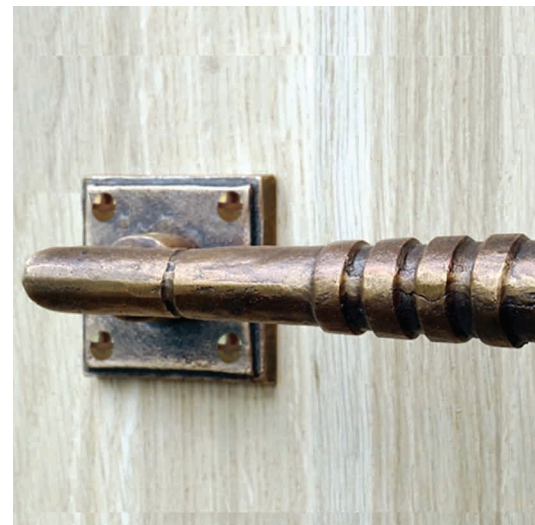

Deauville deurklink

In de lijn van de deurgrepen. Deze deurklink past op een houten deur van bijgebouw, poolhouse, op een massieve voordeur... Rozet met 4 vijsgaten, montage geveerde onderrozet c-to-c 38mm.

Deurklink	geborsteld brons	D001 GB
Deurklink	lichtbrons	D001 LB
Deurklink	middenbrons	D001 MB
Deurklink	antiek zwart	D001 AZ

Veiligheidsrozet
inclusief patentbouten + hulzen

D080 GB / LB / MB / AZ

Cilinderrozet

D030 GB / LB / MB / AZ