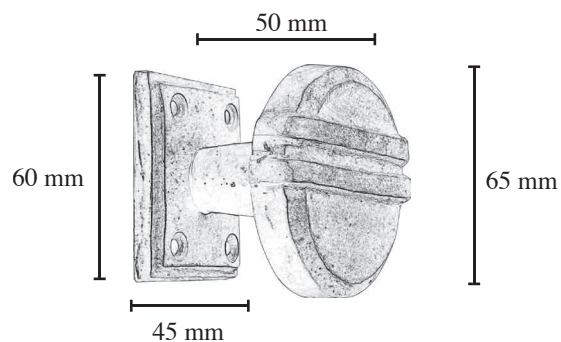

Deurtrekker bol	geborsteld brons	D012 GB
Deurtrekker bol	lichtbrons	D012 LB
Deurtrekker bol	middenbrons	D012 MB
Deurtrekker bol	antiek zwart	D012 AZ

Deurtrekker vlak	geborsteld brons	D013 GB
Deurtrekker vlak	lichtbrons	D013 LB
Deurtrekker vlak	middenbrons	D013 MB
Deurtrekker vlak	antiek zwart	D013 AZ