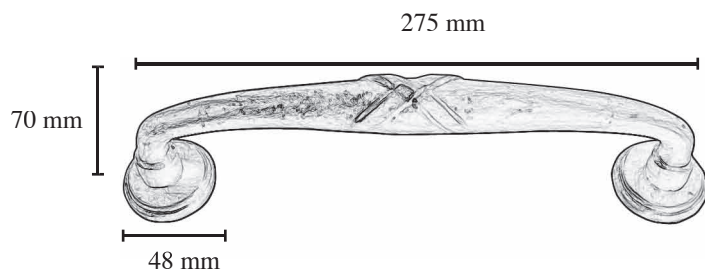

Orléans deurgreep gebogen

Deze deurgreep past mooi bij elke voordeur in hoestijl. Bijpassende ronde rozet voor cilinderslot is eveneens beschikbaar. Afwerking met halfmatte vernis of was. Handvervaardigd in massief brons.

Deurgreep 275mm	geborsteld brons	O010 GB
Deurgreep 275mm	lichtbrons	O010 LB
Deurgreep 275mm	middenbrons	O010 MB
Deurgreep 275mm	antiek zwart	O010 AZ