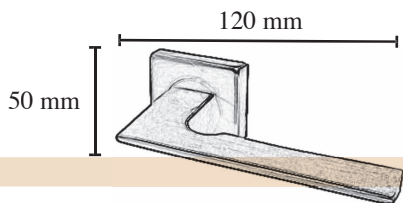

Deurklink Valencia	geborsteld brons	V001 GB
Deurklink Valencia	lichtbrons	V001 LB
Deurklink Valencia	middenbrons	V001 MB
Deurklink Valencia	antiek zwart	V010 AZ
Raamkruk Valencia		VR10 GB / LB / MB / AZ