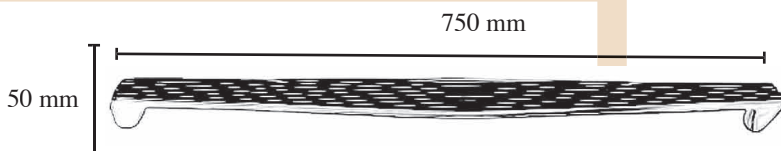

Deurgreep 400mm lichtbrons	L010 LB
Deurgreep 400mm middenbrons	L010 MB
Deurgreep 400mm antiek zwart	L010 AZ

Deurgreep 750mm lichtbrons	L011 LB
Deurgreep 750mm middenbrons	L011 MB
Deurgreep 750mm antiek zwart	L011 AZ

Paarsgewijze bevestiging op glas prijs X2.