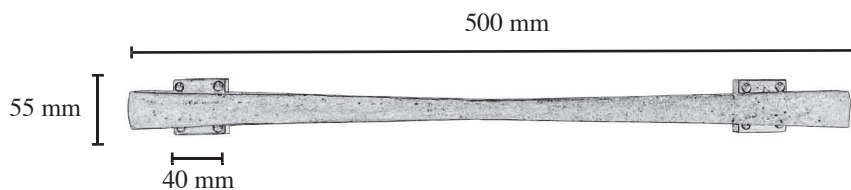

# Square deurgreep

Deze deurgreep heeft een eenvoudig ontwerp en past op zowat elke deur.

Symmetrisch met een slank middenstukje.

Deurgreep 375mm geborsteld brons	S011 GB
Deurgreep 375mm lichtbrons	S011 LB
Deurgreep 375mm middenbrons	S011 MB
Deurgreep 375mm antiek zwart	S011 AZ

## Square cottage ©

Korte bronzen deurgreep voor poolhouse, achterdeur, bijgebouw, .... Strak en toch retro.

Deurgreep 280mm	geborsteld brons	S010 GB
Deurgreep 280mm	lichtbrons	S010 LB
Deurgreep 280mm	middenbrons	S010 MB
Deurgreep 280mm	antiek zwart	S010 AZ

## Square cottage 50cm ©

Deurgreep 500mm	geborsteld brons	S012 GB
Deurgreep 500mm	lichtbrons	S012 LB
Deurgreep 500mm	middenbrons	S012 MB
Deurgreep 500mm	antiek zwart	S012 AZ