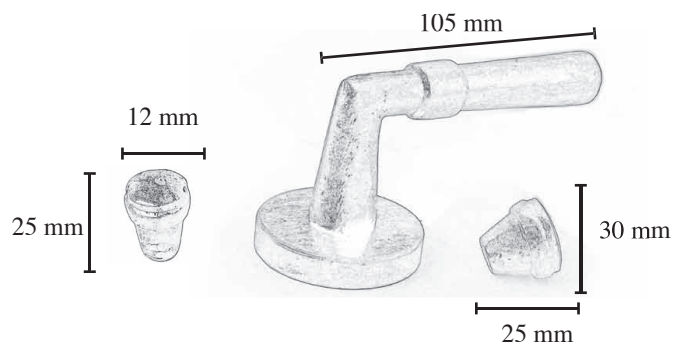

Phare deurkruk

Elegante en rustgevende uitstraling, geïnspireerd door de vuurtorens langs de "Route des Phares".

Deurklink	geborsteld brons	P001 GB
Deurklink	lichtbrons	P001 LB
Deurklink	middenbrons	P001 MB
Deurklink	antiek zwart	P001 AZ

Raamkruk P0R1 GB / LB / MB / AZ

Sleutelrozet P020 GB / LB / MB / AZ

Cilinderrozet P030 GB / LB / MB / AZ

Meubelknop	geborsteld brons	P041 GB
Meubelknop	lichtbrons	P041 LB
Meubelknop	middenbrons	P041 MB
Meubelknop	antiek zwart	P041 AZ

Meubelknop mini	geborsteld brons	P042 GB
Meubelknop mini	lichtbrons	P042 LB
Meubelknop mini	middenbrons	P042 MB
Meubelknop mini	antiek zwart	P042 AZ