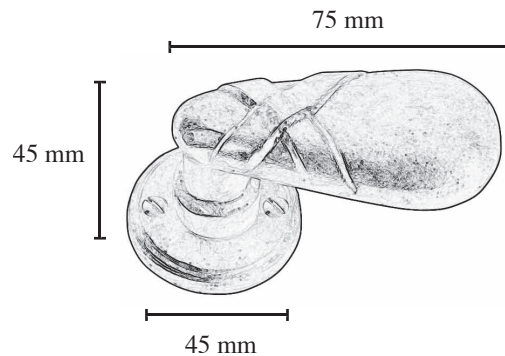

Orléans deurklink ovaal

Deurklink in massief brons op ronde rozet, 'eendenbek'. Lichtgewicht door compact formaat. Ideaal als accent voor kleine deuren, binnendeuren in hoevestijl, keukendeur, ... Sleutelrozet voor Europese cilinder of kamersleutel is eveneens beschikbaar.

Deurklink	geborsteld brons	O002 GB
Deurklink	lichtbrons	O002 LB
Deurklink	middenbrons	O002 MB
Deurklink	antiek zwart	O002 AZ

O020 GB / LB / MB / AZ

O030 GB / LB / MB / AZ