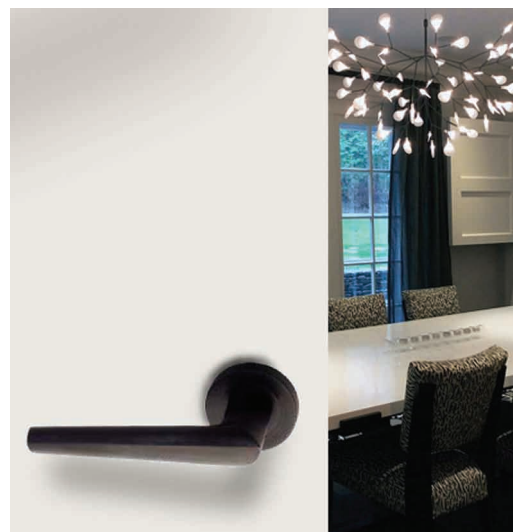

Collectie Villa

Deze collectie bestaat uit een serie klinken geschikt voor residentiële deuren en commerciële ruimtes.

Deurklink Valencia	geborsteld brons	V001 GB
Deurklink Valencia	lichtbrons	V001 LB
Deurklink Valencia	middenbrons	V001 MB
Deurklink Valencia	antiek zwart	V010 AZ
Raamkruk Valencia		VR10 GB / LB / MB / AZ

Deurklink New-York	geborsteld brons	N001 GB
Deurklink New-York	lichtbrons	N001 LB
Deurklink New-York	middenbrons	N001 MB
Deurklink New-York	antiek zwart	N001 AZ
Raamkruk New-York		NR10 GB / LB / MB / AZ

Deurklink Gouda	geborsteld brons	G001 GB
Deurklink Gouda	lichtbrons	G001 LB
Deurklink Gouda	middenbrons	G001 MB
Deurklink Gouda	antiek zwart	G001 AZ
Raamkruk Gouda		GR10 GB / LB / MB / AZ