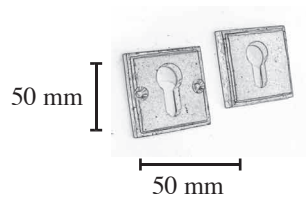

Veiligheidsrozet
inclusief patentbouten + hulzen

D080 GB / LB / MB / AZ

Cilinderrozet

D030 GB / LB / MB / AZ