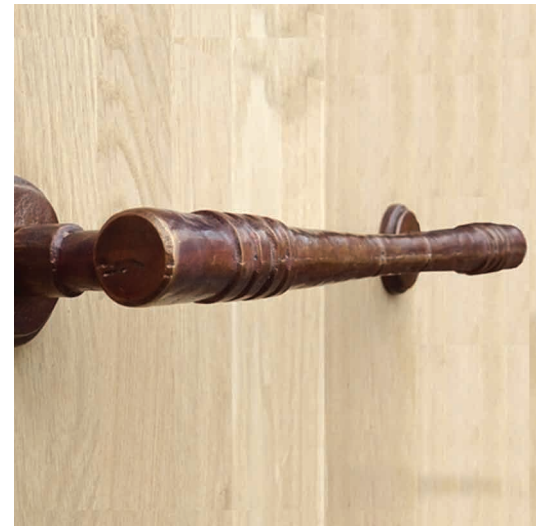

Deauville deurgreep Twin

Een stukje vakmanschap gecombineerd met de kleine ongelijkheden en kleurschakeringen, dat zorgt voor authenticiteit. Bronzen kunst op de voordeur.

Deurgreep 360mm	geborsteld brons	D011 GB
Deurgreep 360mm	lichtbrons	D011 LB
Deurgreep 360mm	middenbrons	D011 MB
Deurgreep 360mm	antiek zwart	D011 AZ

Deurgreep 500mm	geborsteld brons	D015 GB
Deurgreep 500mm	lichtbrons	D015 LB
Deurgreep 500mm	middenbrons	D015 MB
Deurgreep 500mm	antiek zwart	D015 AZ