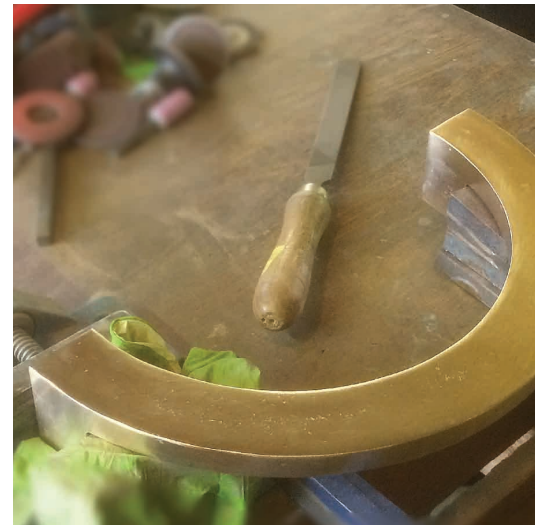

Halve cirkel Villa

Voeg een vleugje elegantie toe aan uw woning met deze indrukwekkende bronzen halve cirkel. Dit meesterwerk, handgemaakt van massief brons, past perfect in een contemporaine woning.

Deurgreep 310mm	geborsteld brons	V010 GB
Deurgreep 310mm	lichtbrons	V010 LB
Deurgreep 310mm	middenbrons	V010 MB
Deurgreep 310mm	antiek zwart	V010 AZ

2. Paarsgewijze bevestiging op glas optioneel.