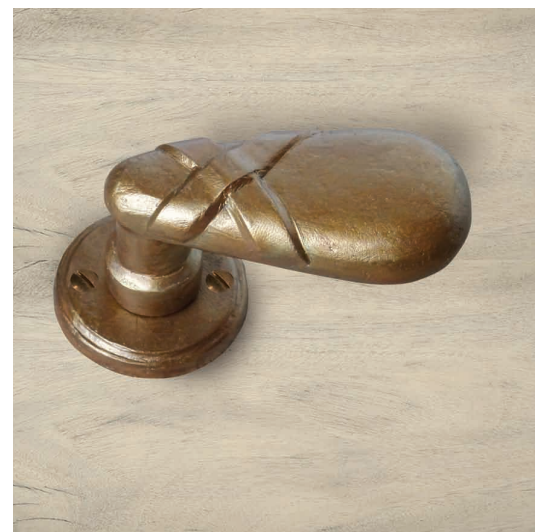

# Orléans deurklink ovaal

Deurklink in massief brons op ronde rozet, 'eendenbek'. Lichtgewicht door compact formaat. Ideaal als accent voor kleine deuren, binnendeuren in hoevestijl, keukendeur, ... Sleutelrozet voor Europese cilinder of kamersleutel is eveneens beschikbaar.

# Orléans deurtrekker bol

Bronzen deurbol voor de voordeur van een historisch huis of een gerenoveerd pand ... met de decoratieve rozet is dit de stijlvolle afwerking van uw voordeur.

Deurtrekker bol	geborsteld brons	O012 GB
Deurtrekker bol	lichtbrons	O012 LB
Deurtrekker bol	middenbrons	O012 MB
Deurtrekker bol	antiek zwart	O012 AZ