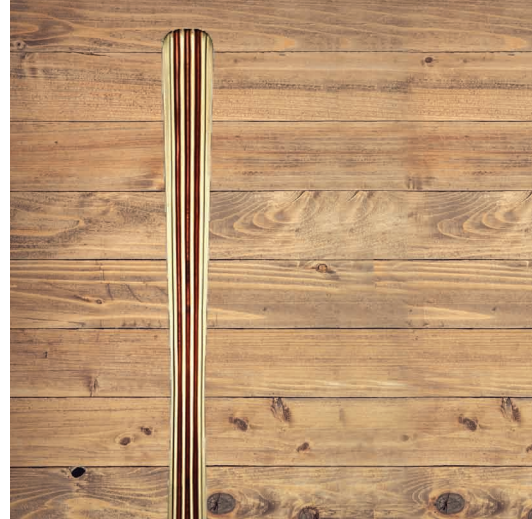

Monaco deurgreep

Een watergolf, surfplank of misschien het zeil van een jacht? We haalden inspiratie uit de jachthaven, een gestroomlijnde vorm met een iets slankere middenstuk als resultaat.

Deurgreep 400mm lichtbrons	M010 LB
Deurgreep 400mm middenbrons	M010 MB
Deurgreep 400mm antiek zwart	M010 AZ

Deurgreep 750mm lichtbrons	M011 LB
Deurgreep 750mm middenbrons	M011 MB
Deurgreep 750mm antiek zwart	M011 AZ

Paarsgewijze bevestiging op glas prijs X2.