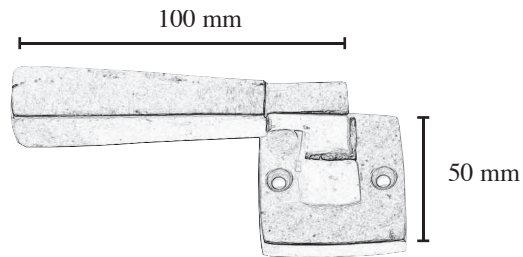

Square deurklink ©

Deurklink in puur brons, een blikvanger voor voordeur, achterdeur, bijgebouw, ... Strak en toch retro.
Geveerde rozet, c-to-c 38mm.

Bijhorende sleutelrozetten met standaard 2 vijsloten.