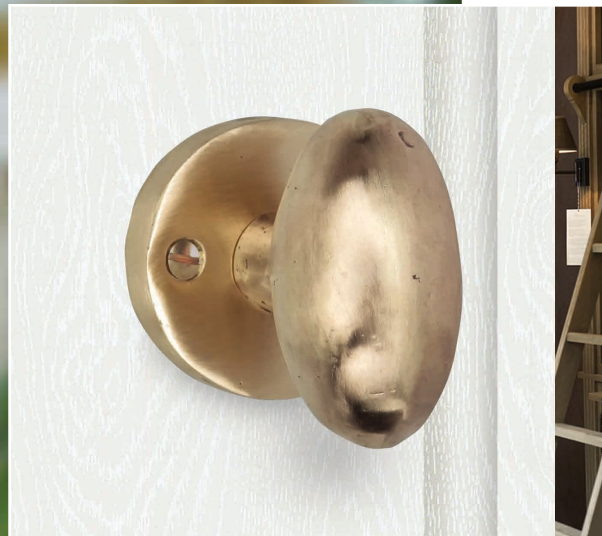

# Orléans deurklink ovaal

Deurklink in massief brons op ronde rozet, 'eendenbek'. Lichtgewicht door compact formaat. Ideaal als accent voor kleine deuren, binnendeuren in hoevestijl, keukendeur, ... Sleutelrozet voor Europese cilinder of kamersleutel is eveneens beschikbaar.

# Orléans meubelknop

Deze knoppen staan mooi op allerlei houten kasten voor badkamer en keuken. Vervang de knoppen van uw meubelstuk en u verandert de hele look.

Massief brons.

Meubelknop eitje	geborsteld brons	O040 GB
Meubelknop eitje	lichtbrons	O040 LB
Meubelknop eitje	middenbrons	O040 MB
Meubelknop eitje	antiek zwart	O040 AZ

# Kent deurgreep

Massieve deurgreep in landhuisstijl.

Octagonale as.

Deurgreep	geborsteld brons	K010 GB
Deurgreep	lichtbrons	K010 LB
Deurgreep	middenbrons	K010 MB
Deurgreep	antiek zwart	K010 AZ

Knop op rozet	geborsteld brons	K002 GB
Knop op rozet	lichtbrons	K002 LB
Knop op rozet	middenbrons	K002 MB
Knop op rozet	antiek zwart	K002 AZ

# Kent knop, deur en raamkruk

Ervaar de kracht en finesse van dit prachtig handwerk.  
Brons. Prachtige blikvangers voor de inkomhall.

Deurkruk	geborsteld brons	K001 GB
Deurkruk	lichtbrons	K001 LB
Deurkruk	middenbrons	K001 MB
Deurkruk	antiek zwart	K001 AZ
Raamkruk		K0R1 GB / LB / MB / AZ