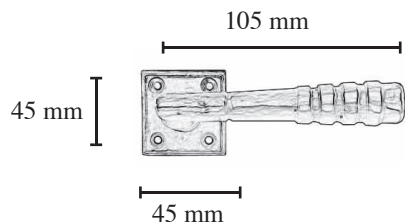

Deauville deurklink binnen

De Deauville deurklink voor binnen is een verfijnde, lichte uitvoering van de iconische Deauville voordeurkruk. Deze stijlvolle klink is ook verkrijgbaar als raamkruk.

Deurklink	geborsteld brons	D003 GB
Deurklink	lichtbrons	D003 LB
Deurklink	middenbrons	D003 MB
Deurklink	antiek zwart	D003 AZ

D0R1 GB / LB / MB / AZ

D0R2 GB / LB / MB / AZ

D020 GB / LB / MB / AZ