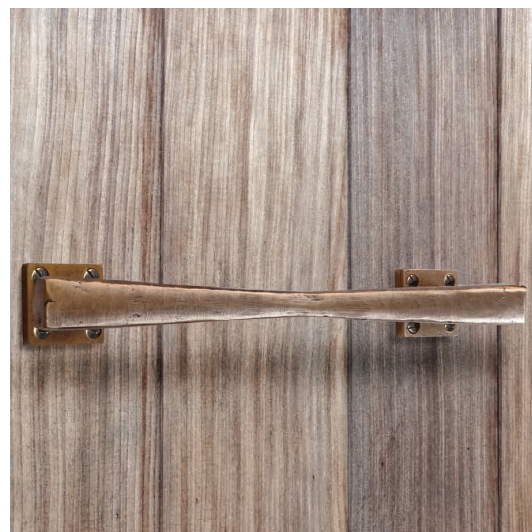

## Square cottage ©

Korte bronzen deurgreep voor poolhouse, achterdeur, bijgebouw, .... Strak en toch retro.

Deurgreep 280mm	geborsteld brons	S010 GB
Deurgreep 280mm	lichtbrons	S010 LB
Deurgreep 280mm	middenbrons	S010 MB
Deurgreep 280mm	antiek zwart	S010 AZ

## Square cottage 50cm ©

Deurgreep 500mm	geborsteld brons	S012 GB
Deurgreep 500mm	lichtbrons	S012 LB
Deurgreep 500mm	middenbrons	S012 MB
Deurgreep 500mm	antiek zwart	S012 AZ