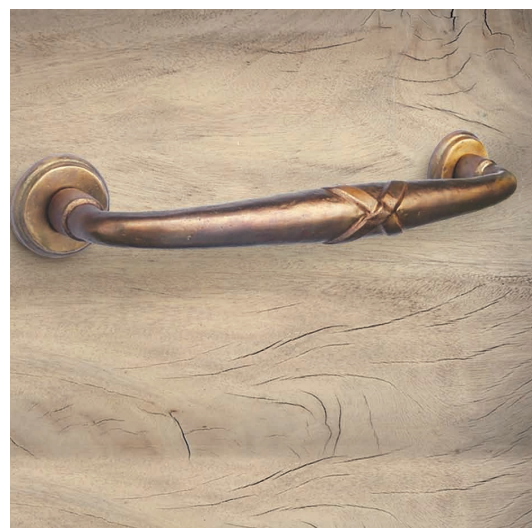

Orléans deurgreep gebogen

Deze deurgreep past mooi bij elke voordeur in hoestijl. Bijpassende ronde rozet voor cilinderslot is eveneens beschikbaar. Afwerking met halfmatte vernis of was. Handvervaardigd in massief brons.

Deurgreep 275mm	geborsteld brons	O010 GB
Deurgreep 275mm	lichtbrons	O010 LB
Deurgreep 275mm	middenbrons	O010 MB
Deurgreep 275mm	antiek zwart	O010 AZ

Afdekdop M8	geborsteld brons	A001 GB
Afdekdop M8	lichtbrons	A001 LB
Afdekdop M8	middenbrons	A001 MB
Afdekdop M8	antiek zwart	A001 AZ