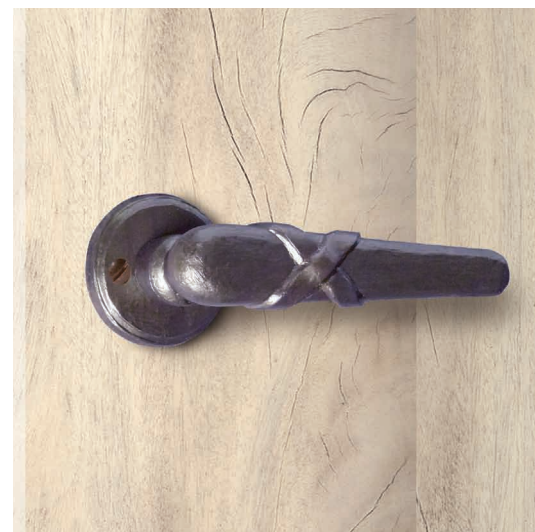

Orléans deurklink

Deurklink in massief brons op ronde rozet.

Sleutelrozet voor europese cilinder of kamersleutel is eveneens beschikbaar.

Foto links: uitvoering voordeur op geveerde rozet.

Deurklink	geborsteld brons	O001 GB
Deurklink	lichtbrons	O001 LB
Deurklink	middenbrons	O001 MB
Deurklink	antiek zwart	O001 AZ

Raamkruk	O0R1 GB / LB / MB / AZ

Sleutelrozet	O020 GB / LB / MB / AZ

Cilinderrozet	O030 GB / LB / MB / AZ