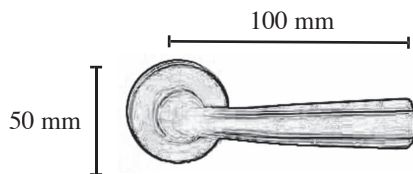

Collectie Villa