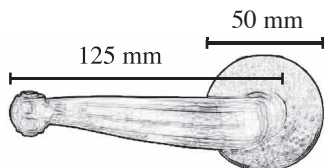

Kent knop, deur en raamkruk

Ervaar de kracht en finesse van dit prachtig handwerk.
Brons. Prachtige blikvangers voor de inkomhall.