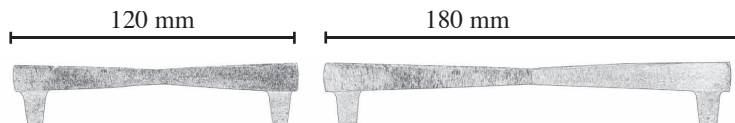

Ladegreep 120mm	geborsteld brons	S044 GB
Ladegreep 120mm	lichtbrons	S042 LB
Ladegreep 120mm	middenbrons	S042 MB
Ladegreep 120mm	antiek zwart	S042 AZ

Ladegreep 180mm	geborsteld brons	S045 GB
Ladegreep 180mm	lichtbrons	S043 LB
Ladegreep 180mm	middenbrons	S043 MB
Ladegreep 180mm	antiek zwart	S043 AZ