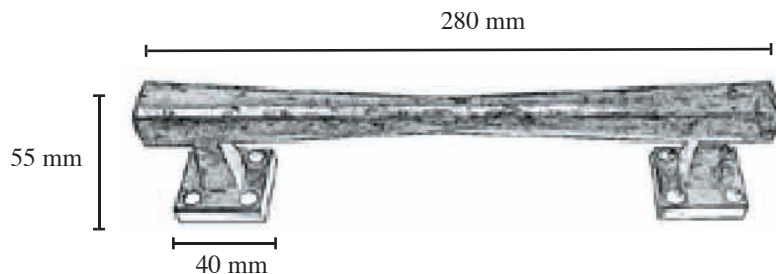

Square cottage ©

Korte bronzen deurgreep voor poolhouse, achterdeur, bijgebouw, ... Strak en toch retro.

Deurgreep 280mm	geborsteld brons	S010 GB
Deurgreep 280mm	lichtbrons	S010 LB
Deurgreep 280mm	middenbrons	S010 MB
Deurgreep 280mm	antiek zwart	S010 AZ