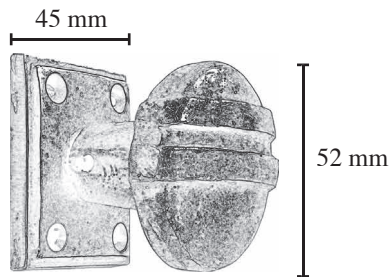

Deauville deurklink knop

De decoratieve lijnen in het ontwerp zorgen voor een sfeervol effect. Op stift of vaste montage.

Deurknop	geborsteld brons	D002 GB
Deurknop	lichtbrons	D002 LB
Deurknop	middenbrons	D002 MB
Deurknop	antiek zwart	D002 AZ

Stift 8x8 mm