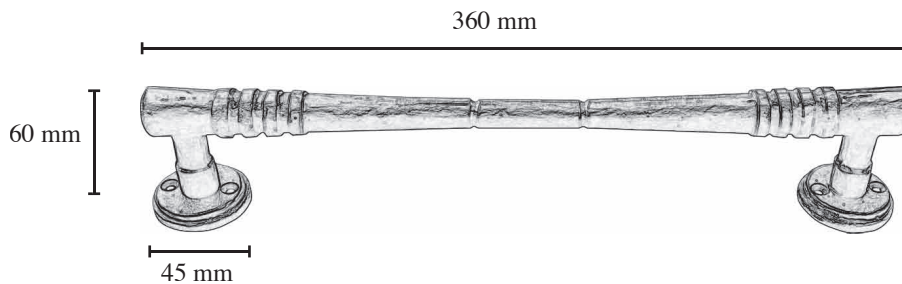

Deauville deurgreep Twin

Een stukje vakmanschap gecombineerd met de kleine ongelijkheden en kleurschakeringen, dat zorgt voor authenticiteit. Bronzen kunst op de voordeur.

Deurgreep 360mm	geborsteld brons	D011 GB
Deurgreep 360mm	lichtbrons	D011 LB
Deurgreep 360mm	middenbrons	D011 MB
Deurgreep 360mm	antiek zwart	D011 AZ

Deurgreep 500mm	geborsteld brons	D015 GB
Deurgreep 500mm	lichtbrons	D015 LB
Deurgreep 500mm	middenbrons	D015 MB
Deurgreep 500mm	antiek zwart	D015 AZ