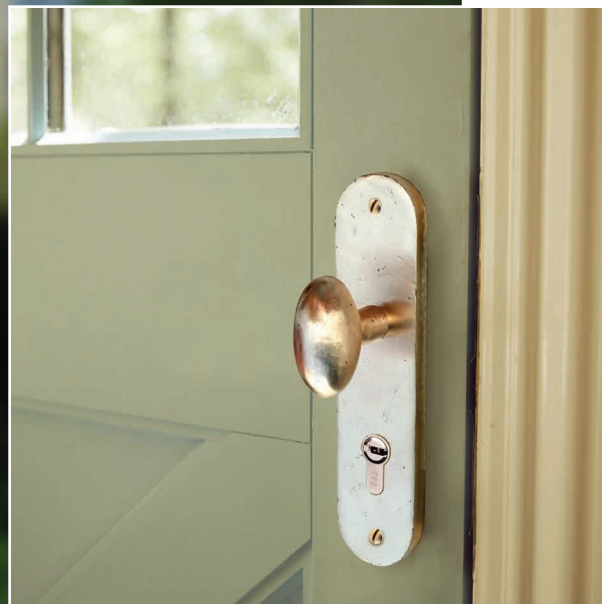

# Kent deurgreep

Massieve deurgreep in landhuisstijl.

Octagonale as.

Deurgreep	geborsteld brons	K010 GB
Deurgreep	lichtbrons	K010 LB
Deurgreep	middenbrons	K010 MB
Deurgreep	antiek zwart	K010 AZ

Knop op rozet	geborsteld brons	K002 GB
Knop op rozet	lichtbrons	K002 LB
Knop op rozet	middenbrons	K002 MB
Knop op rozet	antiek zwart	K002 AZ

# Kent knop, deur en raamkruk

Ervaar de kracht en finesse van dit prachtig handwerk.  
Brons. Prachtige blikvangers voor de inkomhall.

Deurkruk	geborsteld brons	K001 GB
Deurkruk	lichtbrons	K001 LB
Deurkruk	middenbrons	K001 MB
Deurkruk	antiek zwart	K001 AZ
Raamkruk		K0R1 GB / LB / MB / AZ