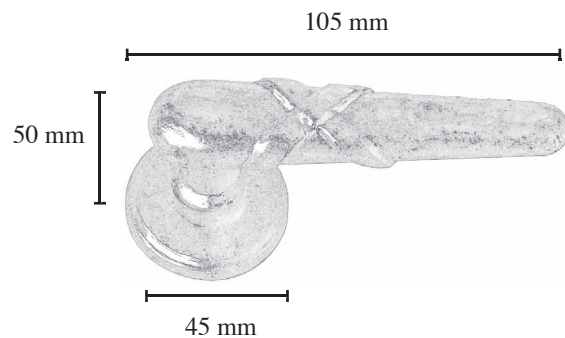

Orléans deurklink

Deurklink in massief brons op ronde rozet.

Sleutelrozet voor europese cilinder of kamersleutel is eveneens beschikbaar.

Foto links: uitvoering voordeur op geveerde rozet.

Deurklink	geborsteld brons	O001 GB
Deurklink	lichtbrons	O001 LB
Deurklink	middenbrons	O001 MB
Deurklink	antiek zwart	O001 AZ

Raamkruk	O0R1 GB / LB / MB / AZ

Sleutelrozet	O020 GB / LB / MB / AZ

Cilinderrozet	O030 GB / LB / MB / AZ