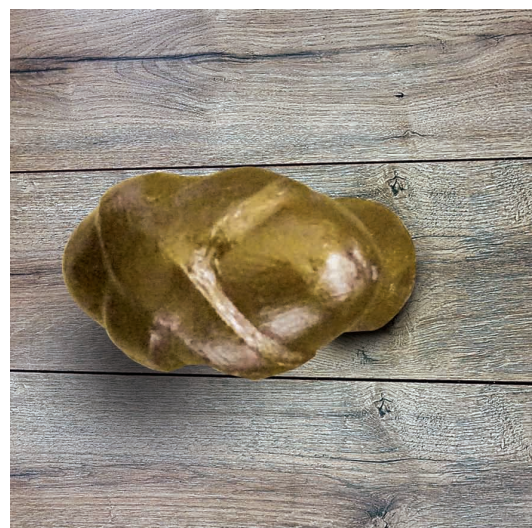

# Orléans deurklink ovaal

Deurklink in massief brons op ronde rozet, 'eendenbek'. Lichtgewicht door compact formaat. Ideaal als accent voor kleine deuren, binnendeuren in hoevestijl, keukendeur, ... Sleutelrozet voor Europese cilinder of kamersleutel is eveneens beschikbaar.

# Orléans deurtrekker bol

Bronzen deurbol voor de voordeur van een historisch huis of een gerenoveerd pand ... met de decoratieve rozet is dit de stijlvolle afwerking van uw voordeur.

Deurtrekker bol	geborsteld brons	O012 GB
Deurtrekker bol	lichtbrons	O012 LB
Deurtrekker bol	middenbrons	O012 MB
Deurtrekker bol	antiek zwart	O012 AZ

# Orléans meubelknop

Deze knoppen staan mooi op allerlei houten kasten voor badkamer en keuken. Vervang de knoppen van uw meubelstuk en u verandert de hele look.

Massief brons.

Meubelknop eitje	geborsteld brons	O040 GB
Meubelknop eitje	lichtbrons	O040 LB
Meubelknop eitje	middenbrons	O040 MB
Meubelknop eitje	antiek zwart	O040 AZ