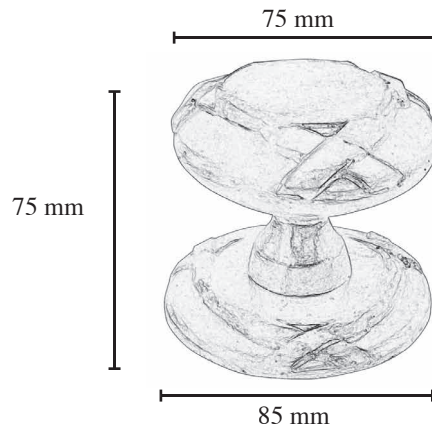

Orléans deurtrekker bol

Bronzen deurbol voor de voordeur van een historisch huis of een gerenoveerd pand ... met de decoratieve rozet is dit de stijlvolle afwerking van uw voordeur.

Deurtrekker bol	geborsteld brons	O012 GB
Deurtrekker bol	lichtbrons	O012 LB
Deurtrekker bol	middenbrons	O012 MB
Deurtrekker bol	antiek zwart	O012 AZ