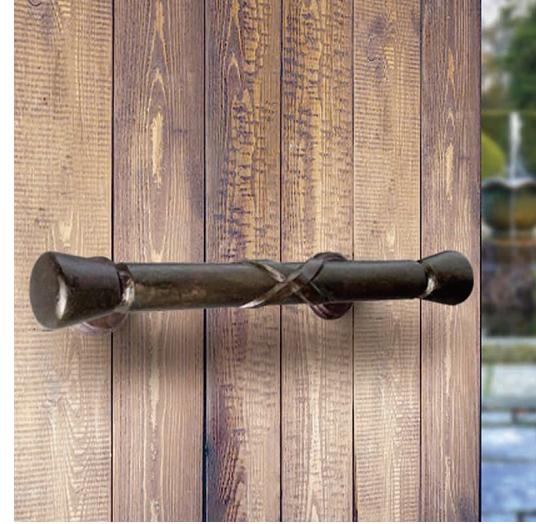

# Orléans deurgreep gebogen

Deze deurgreep past mooi bij elke voordeur in hoestijl. Bijpassende ronde rozet voor cilinderslot is eveneens beschikbaar. Afwerking met halfmatte vernis of was. Handvervaardigd in massief brons.

Deurgreep 275mm	geborsteld brons	O010 GB
Deurgreep 275mm	lichtbrons	O010 LB
Deurgreep 275mm	middenbrons	O010 MB
Deurgreep 275mm	antiek zwart	O010 AZ

Afdekdop M8	geborsteld brons	A001 GB
Afdekdop M8	lichtbrons	A001 LB
Afdekdop M8	middenbrons	A001 MB
Afdekdop M8	antiek zwart	A001 AZ

# Orléans deurgreep recht

Stoere deurgreep in massief brons.

Is massief gegoten in zand en daarna handmatig afgewerkt. Finish in halfmatte vernis of was (kleur evoluerend met de tijd).

Deurgreep 315mm geborsteld brons	O011 GB
Deurgreep 315mm lichtbrons	O011 LB
Deurgreep 315mm middenbrons	O011 MB
Deurgreep 315mm antiek zwart	O011 AZ