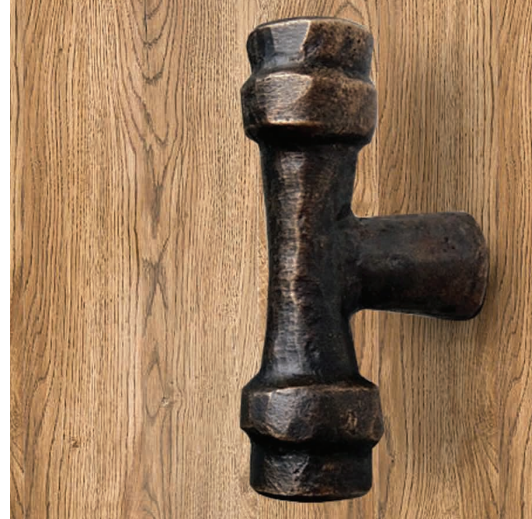

Deauville meubelknop

Het 'eitje' of de 'T' kan perfect gebruikt worden als keukenladeknop. Ook voor een badkamermeubel staat de knop heel mooi op eiken hout.

Meubelknop eitje	geborsteld brons	D041 GB
Meubelknop eitje	lichtbrons	D041 LB
Meubelknop eitje	middenbrons	D041 MB
Meubelknop eitje	antiek zwart	D041 AZ

Meubelknop T	geborsteld brons	D040 GB
Meubelknop T	lichtbrons	D040 LB
Meubelknop T	middenbrons	D040 MB
Meubelknop T	antiek zwart	D040 AZ