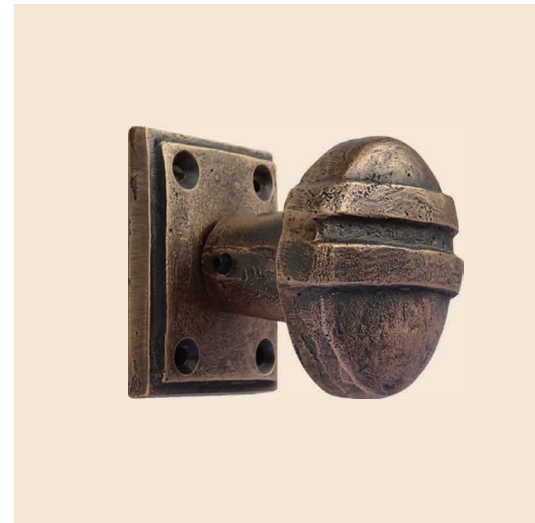

Deauville deurklink knop

De decoratieve lijnen in het ontwerp zorgen voor een sfeervol effect. Op stift of vaste montage.

Deurknop	geborsteld brons	D002 GB
Deurknop	lichtbrons	D002 LB
Deurknop	middenbrons	D002 MB
Deurknop	antiek zwart	D002 AZ

Stift 8x8 mm