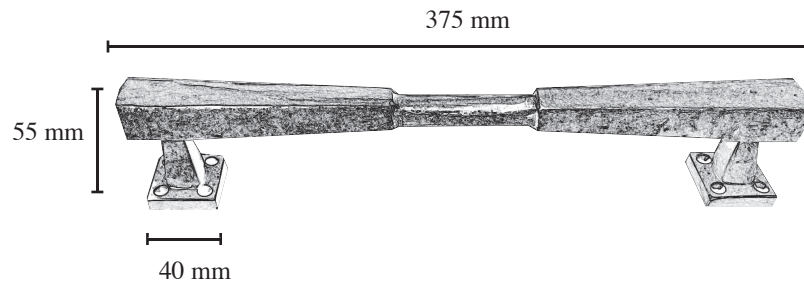

# Square deurgreep

Deze deurgreep heeft een eenvoudig ontwerp en past op zowat elke deur.

Symmetrisch met een slank middenstukje.

Deurgreep 375mm geborsteld brons	S011 GB
Deurgreep 375mm lichtbrons	S011 LB
Deurgreep 375mm middenbrons	S011 MB
Deurgreep 375mm antiek zwart	S011 AZ