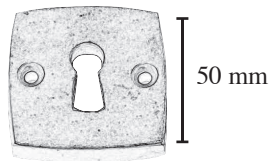

Deurklink	geborsteld brons	S001 GB
Deurklink	lichtbrons	S001 LB
Deurklink	middenbrons	S001 MB
Deurklink	antiek zwart	S001 AZ
Stift 8x8 mm		

Sleutelrozet	geborsteld brons	S020 GB
Sleutelrozet	lichtbrons	S020 LB
Sleutelrozet	middenbrons	S020 MB
Sleutelrozet	antiek zwart	S020 AZ

Cilinderrozet	geborsteld brons	S030 GB
Cilinderrozet	lichtbrons	S030 LB
Cilinderrozet	middenbrons	S030 MB
Cilinderrozet	antiek zwart	S030 AZ