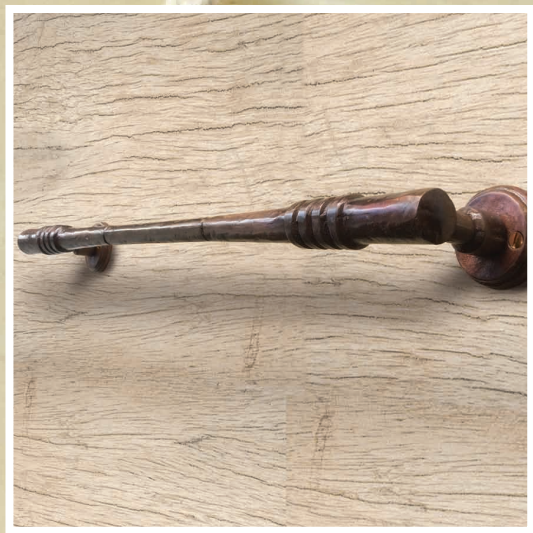

Le Fromage de Casu Marzu
Le Fromage de Casu Marzu
Le Fromage de Casu Marzu