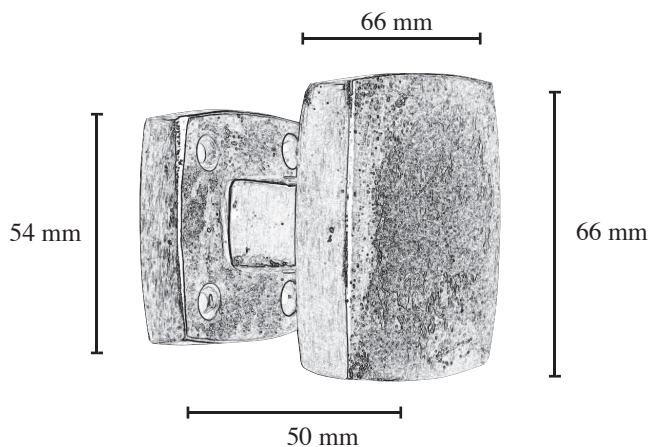

Square deurtrekker knop

Een minimalistische deurtrekker knop rustend op een holle voet. Puur en veelzijdig in gebruik. De subtiele onregelmatigheden die ontstaan zijn door het gietproces geven deze deurtrekker knop een uniek karakter.

Deurtrekker 66 mm	geborsteld brons	S013 GB
Deurtrekker 66 mm	lichtbrons	S013 LB
Deurtrekker 66 mm	middenbrons	S013 MB
Deurtrekker 66 mm	antiek zwart	S013 AZ

Veiligheidsrozet	geborsteld brons	S080 GB
Veiligheidsrozet	lichtbrons	S080 LB
Veiligheidsrozet	middenbrons	S080 MB
Veiligheidsrozet	antiek zwart	S080 AZ

inclusief patentbouten + hulzen