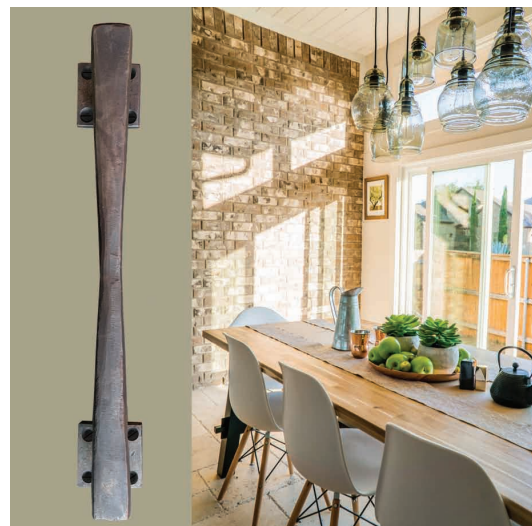

Square cottage ©

Korte bronzen deurgreep voor poolhouse, achterdeur, bijgebouw, ... Strak en toch retro.

Deurgreep 280mm	geborsteld brons	S010 GB
Deurgreep 280mm	lichtbrons	S010 LB
Deurgreep 280mm	middenbrons	S010 MB
Deurgreep 280mm	antiek zwart	S010 AZ

Square cottage 50cm ©

Deurgreep 500mm	geborsteld brons	S012 GB
Deurgreep 500mm	lichtbrons	S012 LB
Deurgreep 500mm	middenbrons	S012 MB
Deurgreep 500mm	antiek zwart	S012 AZ