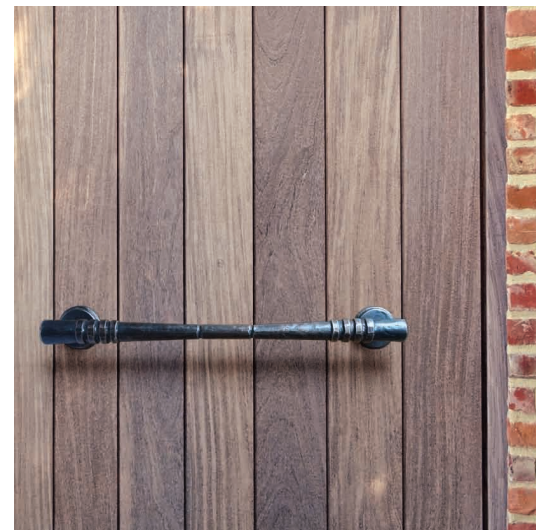

Deauville deurgreep Twin

Een stukje vakmanschap gecombineerd met de kleine ongelijkheden en kleurschakeringen, dat zorgt voor authenticiteit. Bronzen kunst op de voordeur.

Deurgreep 360mm	geborsteld brons	D011 GB
Deurgreep 360mm	lichtbrons	D011 LB
Deurgreep 360mm	middenbrons	D011 MB
Deurgreep 360mm	antiek zwart	D011 AZ

Deurgreep 500mm	geborsteld brons	D015 GB
Deurgreep 500mm	lichtbrons	D015 LB
Deurgreep 500mm	middenbrons	D015 MB
Deurgreep 500mm	antiek zwart	D015 AZ