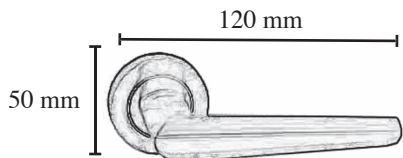

Deurklink New-York	geborsteld brons	N001 GB
Deurklink New-York	lichtbrons	N001 LB
Deurklink New-York	middenbrons	N001 MB
Deurklink New-York	antiek zwart	N001 AZ
Raamkruk New-York		NR10 GB / LB / MB / AZ