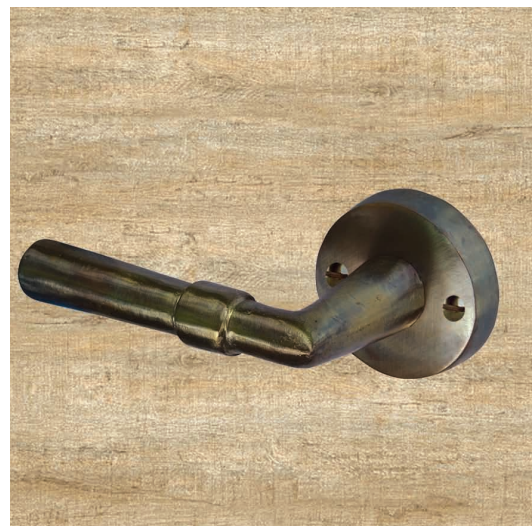

Phare deurkruk

Elegante en rustgevende uitstraling, geïnspireerd door de vuurtorens langs de "Route des Phares".

Deurklink	geborsteld brons	P001 GB
Deurklink	lichtbrons	P001 LB
Deurklink	middenbrons	P001 MB
Deurklink	antiek zwart	P001 AZ

Raamkruk P0R1 GB / LB / MB / AZ

Sleutelrozet P020 GB / LB / MB / AZ

Cilinderrozet P030 GB / LB / MB / AZ

Meubelknop	geborsteld brons	P041 GB
Meubelknop	lichtbrons	P041 LB
Meubelknop	middenbrons	P041 MB
Meubelknop	antiek zwart	P041 AZ

Meubelknop mini	geborsteld brons	P042 GB
Meubelknop mini	lichtbrons	P042 LB
Meubelknop mini	middenbrons	P042 MB
Meubelknop mini	antiek zwart	P042 AZ