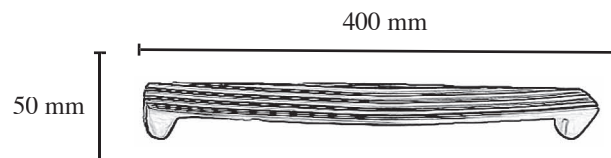

Loire deurgreep

Onze Loire-deurgreep biedt verbluffende effecten en een prachtige lichtschakering. Deze deurgreep schittert op uw voordeur en voegt een vleugje elegantie toe aan uw entree. Geschikt voor zowel houten als glazen deuren, is de Loire-deurgreep een veelzijdige en stijlvolle keuze voor elk huis.