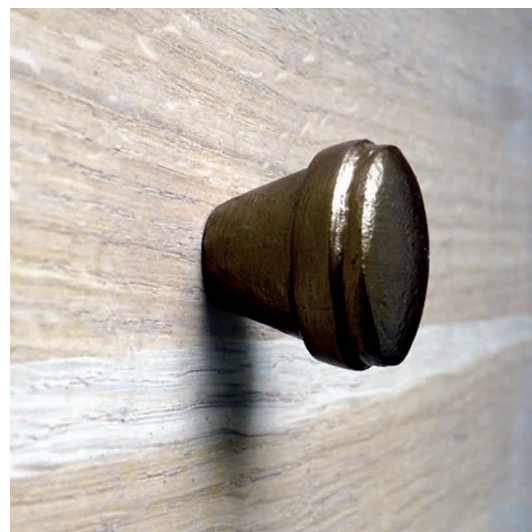

Phare deurkruk

Elegante en rustgevende uitstraling, geïnspireerd door de vuurtorens langs de "Route des Phares".

Deurklink	geborsteld brons	P001 GB
Deurklink	lichtbrons	P001 LB
Deurklink	middenbrons	P001 MB
Deurklink	antiek zwart	P001 AZ

Raamkruk P0R1 GB / LB / MB / AZ

Sleutelrozet P020 GB / LB / MB / AZ

Cilinderrozet P030 GB / LB / MB / AZ

Meubelknop	geborsteld brons	P041 GB
Meubelknop	lichtbrons	P041 LB
Meubelknop	middenbrons	P041 MB
Meubelknop	antiek zwart	P041 AZ

Meubelknop mini	geborsteld brons	P042 GB
Meubelknop mini	lichtbrons	P042 LB
Meubelknop mini	middenbrons	P042 MB
Meubelknop mini	antiek zwart	P042 AZ